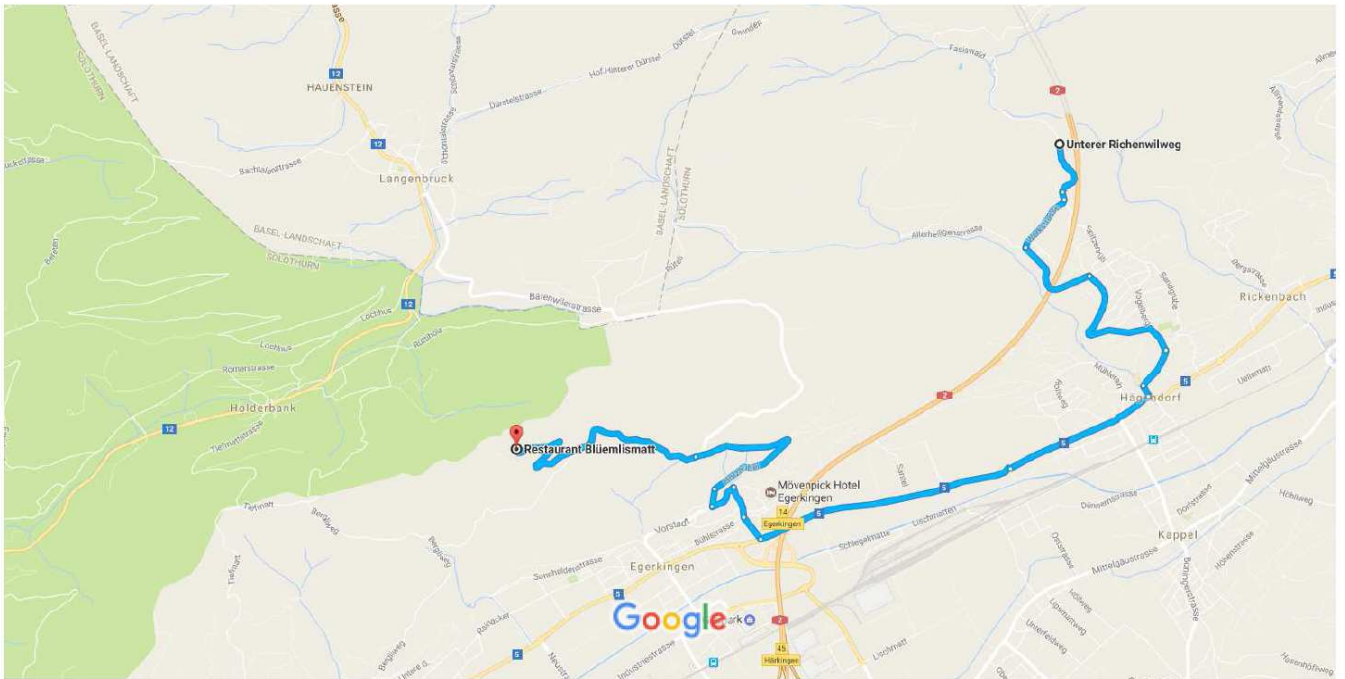

Donnerstag, 1. Juni 2017
ab 18.00 Uhr

*** Anlass mit Partnerinnen/Partnern**

Rotary 
Rotary Club Sissach-
Oberbaselbiet

Programm

18:00	Besammlung / Apéro beim Infocenter Tunnel Belchen (siehe Anfahrtsplan)
18:15 – 19:15	Führung durch das Infocenter Sanierungstunnel Belchen mit Christian Scholer
19:20 – 19:45	Weiterfahrt auf die Blüemlismatt oberhalb Egerkingen (siehe Anfahrtsplan)
19:45 – open	Dinner im Restaurant Blüemlismatt

Lageplan Infocenter Sanierungstunnel Belchen

Wegbeschreibung

Ab Ausfahrt Egerkingen auf der Solothurnerstrasse in Richtung Hägendorf fahren (1. Kreisel passieren)

- Im Zentrum von Hägendorf im Kreisverkehr Ausfahrt in **Bachstrasse** nehmen140 m
 - Leicht rechts abbiegen auf **Kirchrain**300 m
 - Leicht links abbiegen auf **Allerheiligenstrasse** 1,2 km
 - Nach links abbiegen, um auf **Allerheiligenstrasse** zu bleiben700 m
 - Rechts abbiegen auf **Werkstrasse**450 m
 - Leicht links abbiegen, um auf **Werkstrasse** zu bleiben 25 m
 - Leicht links abbiegen auf **Gnöd** 62 m
 - Leicht rechts abbiegen auf **Unterer Richenwilweg**.350 m
- (Das Ziel befindet sich auf der rechten Seite, Parkplätze stehen hinter dem Infocenter zur Verfügung)

Unterer Richenwilweg, 4614 Hägendorf nach Blüemlismatt Anfahrtsweg

Mit dem Auto 11,0 km, 20 Min.

Kartendaten © 2017 Google 500 m

über Route 5
Beste Route

20 Min.
11,0 km

über Oberer Richenwilweg

16 Min.
9,5 km